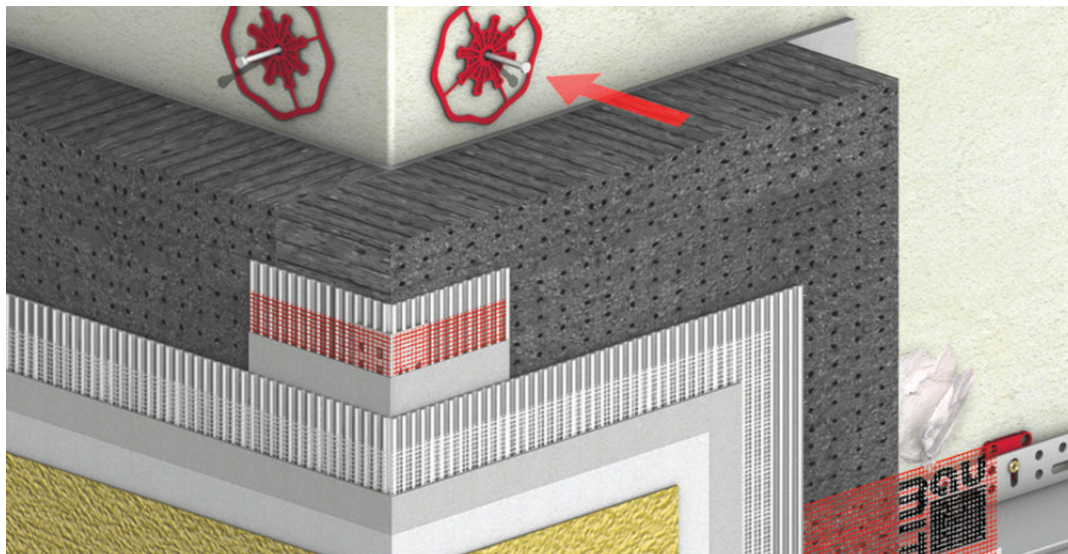

Termoizolație Premium
pe Viață

Baumit
SistemulStar

BAU
MIT
baumit.com

Sistemul Star

Sistemul Star este sistemul termoizolant ce asigură soluția perfectă. Acesta oferă cea mai bună gamă de produse Baumit și garantează familiei tale o viață plăcută și confortabilă. Termoizolarea casei este economică și protejează mediul. Mai presus de toate vei avea siguranța că ai făcut investiția corectă, trainică, pe viață. Totodată, utilizând sistemul Baumit Star ai posibilitatea de a-ți pune în valoare designul fațadei. Culoarele și structurile paletarului Baumit Life oferă casei tale un aspect individual și elegant.

1

Argumente

CEL MAI BUN DINTRE CEI BUNI

Sistemul Baumit Star este sistemul premium de la Baumit. O perfectă potrivire între componente garantează o aplicare ușoară și o fațadă fără cusur. De la cel mai sigur adeziv la stratul de masă de șpaclu flexibil și până la stratul durabil de finisaj - Sistemul Baumit Star garantează termoizolare, confort și frumusețea fațadei pe viață.

2

2

PENTRU TOATE TIPURILE DE PLĂCI TERMOIZOLANTE

Inima Sistemului Baumit Star este Baumit StarContact White. Acest adeziv alb și masă de șpaclu combină proprietățile celui mai de încredere adeziv cu proprietățile elastice ale stratului de armare. Aderența ridicată și elasticitatea îl recomandă pentru orice tip de placă termoizolantă indiferent dacă este EPS, XPS, Vată Minerală, Spumă Fenolica XS W022. Cu Sistemul Baumit Star ești întodeauna în siguranță.

BAUMIT LIFE - CREATIV ȘI COLORAT CA ȘI VIAȚA ÎNSĂȘI

Baumit Life este în prezent cel mai mare sistem coloristic pentru fațade din Europa, care surprinde printr-un număr de 888 de tonuri coloristice creative. Un sistem coloristic atât de variat, individualizat și frumos, ca și viața însăși. Finisaje roluite, spălate, șpăcluite sau striate, rugoase sau netede, precum și numeroase alte structuri pentru fațade pot deveni, în sfârșit, realitate cu Baumit CreativTop. Sistemul Baumit Star este creativitate și termoizolație.